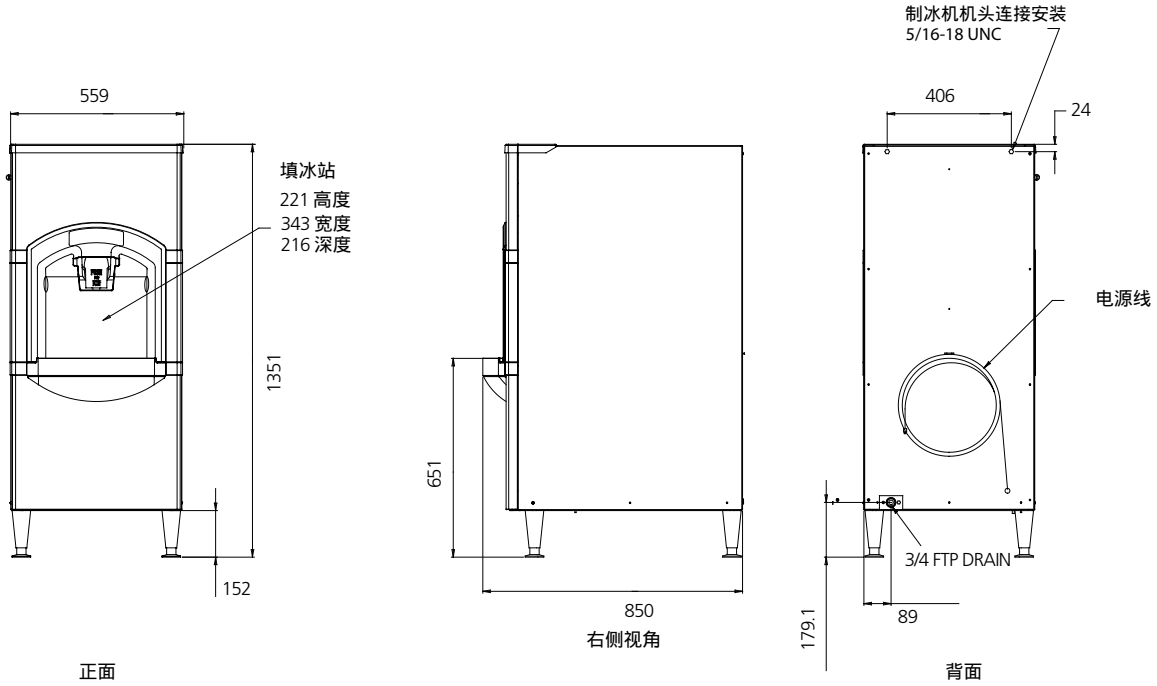

内部储冰箱尺寸		供电电压 V/Hz/ph		
59 kg		115/60/1 230/50/1		
适配的制冰机				
储冰箱	制冰机	每日最高产量	冰块尺寸	冷凝系统
HD 22	C 0322	162 kg	中号冰 小号冰	风冷式 水冷式
	C 0522	216 kg		
	NW 308	160 kg	方冰 半方冰	风冷式 水冷式
	NW 508	215 kg		
运转范围				
		最小值	最大值	
供电电压		-10%	+10%	

自动出冰储冰箱
容量高达59公斤

Item #:
Project:
Quantity:

自动出冰储冰箱

测量单位: mm

设备参数	配线规格				最大保险丝规格
	版本	供电电压	No.	Ømm ²	A
尺寸 (W x D x H)	559 x 850 x 1351 mm				
净重	84 kg				
运输尺寸	635 x 940 x 1346 mm				
毛重	91 kg				
	HD 22	230/50/1	3	1.3	
	HD 22	115/60/1	3	1.3	15